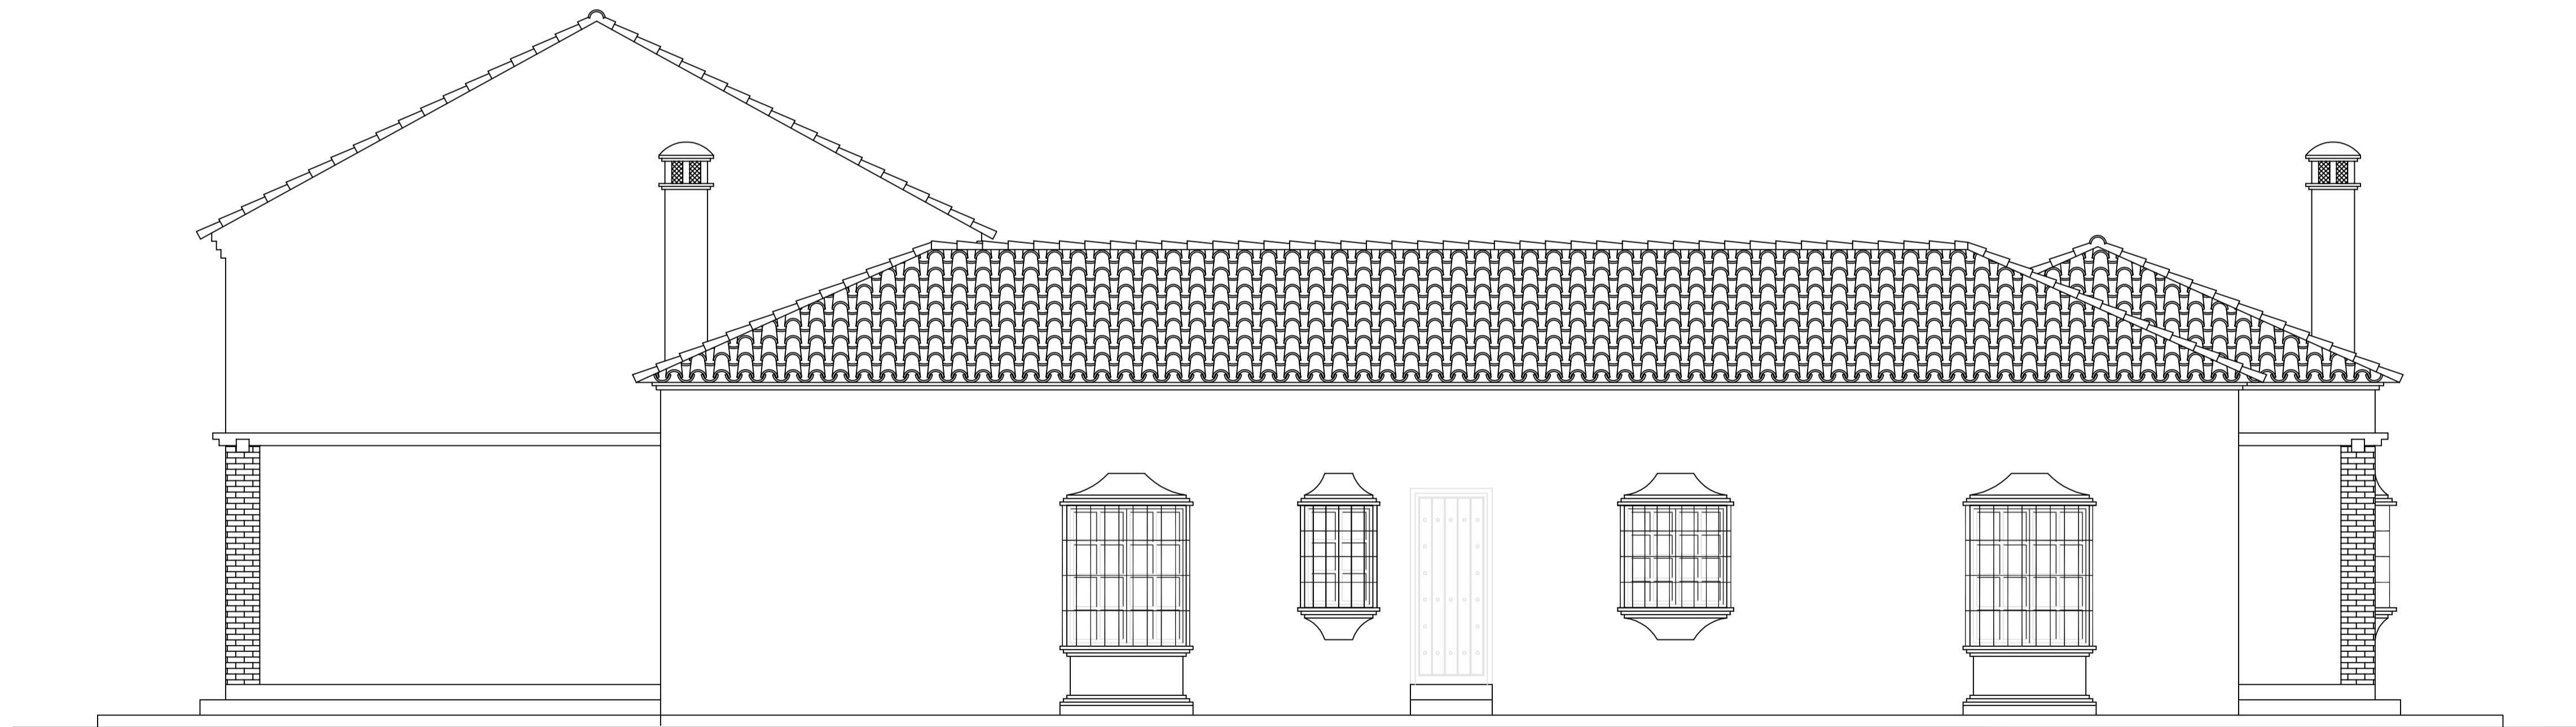

ALZADO PRINCIPAL

ALZADO POSTERIOR

PLANO N.º:	PROYECTO BÁSICO DE VIVIENDA UNIFAMILIAR RURAL SITO EN LA FINCA "RANCHO LAS AGUILERAS", PARCELA A, DEL T.M. DE RONDA (MÁLAGA)		
04	Promotor: EUGENIE GENEVIEVE JULLERAT		
ESCALA	FECHA	Arquitecto: ADOLFO IZQUIERDO CABALLERO	
1/50	SEP-07	Plano: ALZADOS PRINCIPAL Y POSTERIOR	
El Promotor:		El Arquitecto:	
ESTUDIO DE ARQUITECTURA Y URBANISMO ADOLFO IZQUIERDO CABALLERO C/ Villanueva, 19 Bajo - 29400 Ronda (Málaga) Tfn/Fax: 952878241 www.adolfoizquierdo.com E-mail: adolfoizquierdo@comailaga.es			