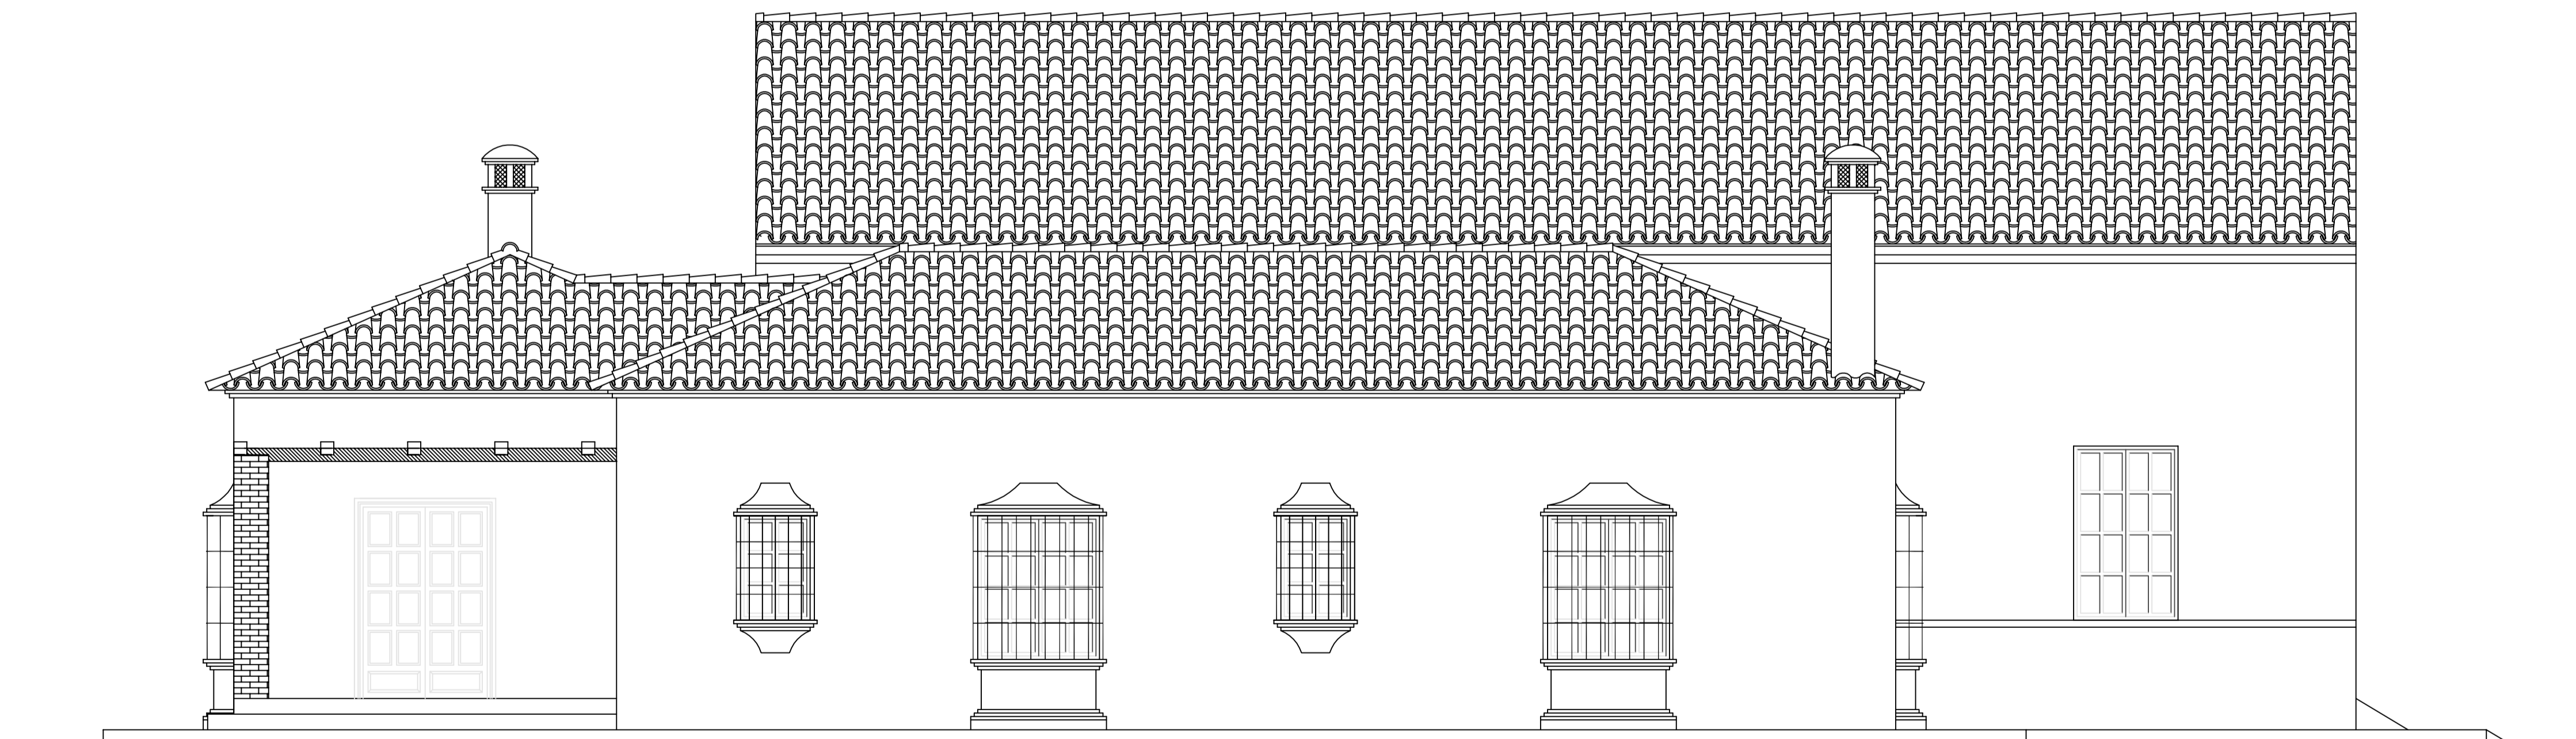

ALZADO LATERAL DERECHO

ALZADO LATERAL IZQUIERDO

PLANO N.º: 05	PROYECTO BÁSICO DE VIVIENDA UNIFAMILIAR RURAL SITO EN LA FINCA "RANCHO LAS AGUILERAS", PARCELA A, DEL T.M. DE RONDA (MÁLAGA)
ESCALA 1/50	PROMOTOR: EUGENIE GENEVIEVE JULLERAT FECHA: SEP-07 ARQUITECTO: ADOLFO IZQUIERDO CABALLERO
	PLANO: ALZADOS LATERALES
ESTUDIO DE ARQUITECTURA Y URBANISMO ADOLFO IZQUIERDO CABALLERO C/ Villanueva, 19 Bajo - 29400 Ronda (Málaga) Tfn/Fax: 952878241 www.adolfoizquierdo.com E-mail: adolfoizquierdo@comailaga.es	